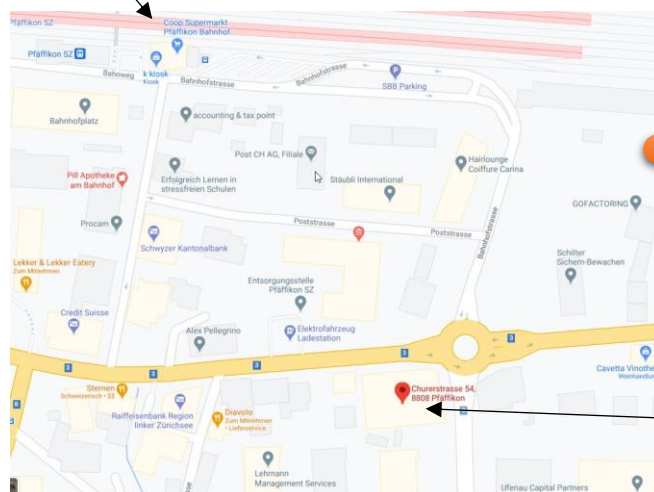

Wegbeschreibung Covid-19 Container

von der Praxis aus:

- Beim Kreiseln an der Churerstrasse nehmen Sie die Ausfahrt Richtung Bahnhof
- Nach ca. 100m biegen Sie bitte rechts ab in den Kiesparkplatz
- Auf dem Kiesparkplatz steht ein gelber Container von der Baufirma Reichmuth

vom Bahnhof aus:

- Gehen Sie Richtung Busbahnhof und weiter Richtung Osten bis zum Ende der SBB-Parkplätze
- In der rechts Kurve wird der Kiesparkplatz gut ersichtlich
- Auf dem Kiesparkplatz steht ein gelber Container von der Baufirma Reichmuth

Wichtig!

- Wenn Sie mit dem Auto kommen, parkieren Sie direkt vor dem Container, bei den gekennzeichneten Parkplätzen
- Warten Sie bitte mit einer Hygiene-Maske vor dem Container, bis eine Mitarbeiterin Sie aufruft
- Sind Sie das erste Mal bei uns: Senden Sie uns bitte das Personalienblatt direkt per Mail: praxis54@hin.ch (das Formular finden Sie auf unserer Homepage)
- Kommen Sie bitte pünktlich, da wir einen engen Zeitplan haben

Vielen Dank und bleiben Sie gesund!

Bahnhof